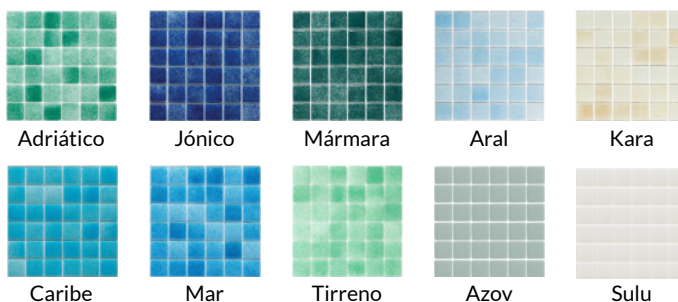

Gresite Niebla

hisbatit

Efectos difuminados e irregulares que dan personalidad a tu piscina.