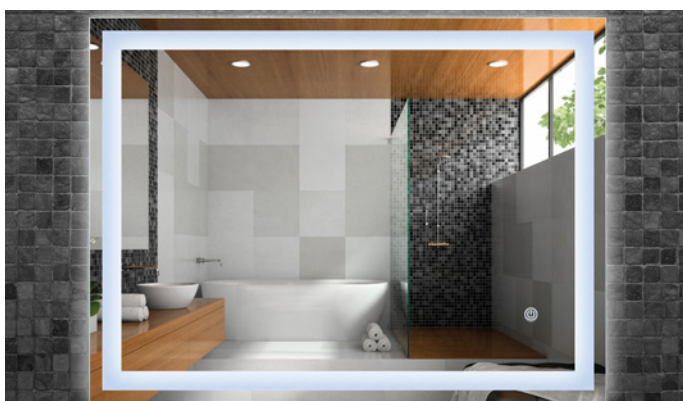

**Comparte, disfruta,
siente... vive tu baño**

Papelera 5 litros cromo

Papelera acero cromado, con pedal de apertura.
Medidas: Ø21 cm x 29 cm de alto.

29,95€

Silla aluminio tapa blanca

Taburete de ducha con asas y patas de altura regulable.
Peso máximo: 110 Kg.
Medidas: 50 x 37 cm
Regulable de 37 a 55 cm de altura.

49,90€

Jabonera para colgar grifo

Medidas: 30 x 42 x 12 cm.
Acabado: cromo.

49,90€

Conjunto inodoro cromo

Acero Inox 304 cromado.
Longitud portarollo: 15 cm
Medidas: 29 x 54 x 14 cm

54,90€

Portarrollo Odeón

Medidas: 18 x 5,5 x 8 cm.

Precio estrella
31,95€

Anilla de lavabo Odeón

Medidas: 21 x 12 x 8 cm.

37,90€

Espejo Holly Led circular

Espejo Baño Led con sensor, 60 leds por metro.
Luz blanca (6500 K)
Vida útil del led 50.000 h.

Medida Ø60 cm

Potencia: 220 V - 9 W
Lúmenes: 900.

Precio estrella
96,00€

Medida Ø80 cm

Potencia: 220 V - 12 W.
Lúmenes: 1300.

135,00€

Espejo Holly Led rectangular

Espejo Baño Led con sensor, 60 leds por metro. Luz blanca (6500 K).
Instalación: horizontal y vertical.

80 x 60 cm

Vida útil del led 50.000 h.
Potencia: 220 V - 13 W
Lúmenes: 1400

125,00€

90 x 70 cm

Vida útil del led 50.000 h.
Potencia: 220 V - 15 W
Lúmenes: 1700

134,50€

100 x 80 cm

Vida útil del led 50.000 h.
Potencia: 220 V - 17 W
Lúmenes: 1900

142,50€

120 x 80 cm

Vida útil del led 50.000 h.
Potencia: 220 V - 18 W
Lúmenes: 2200

169,50€